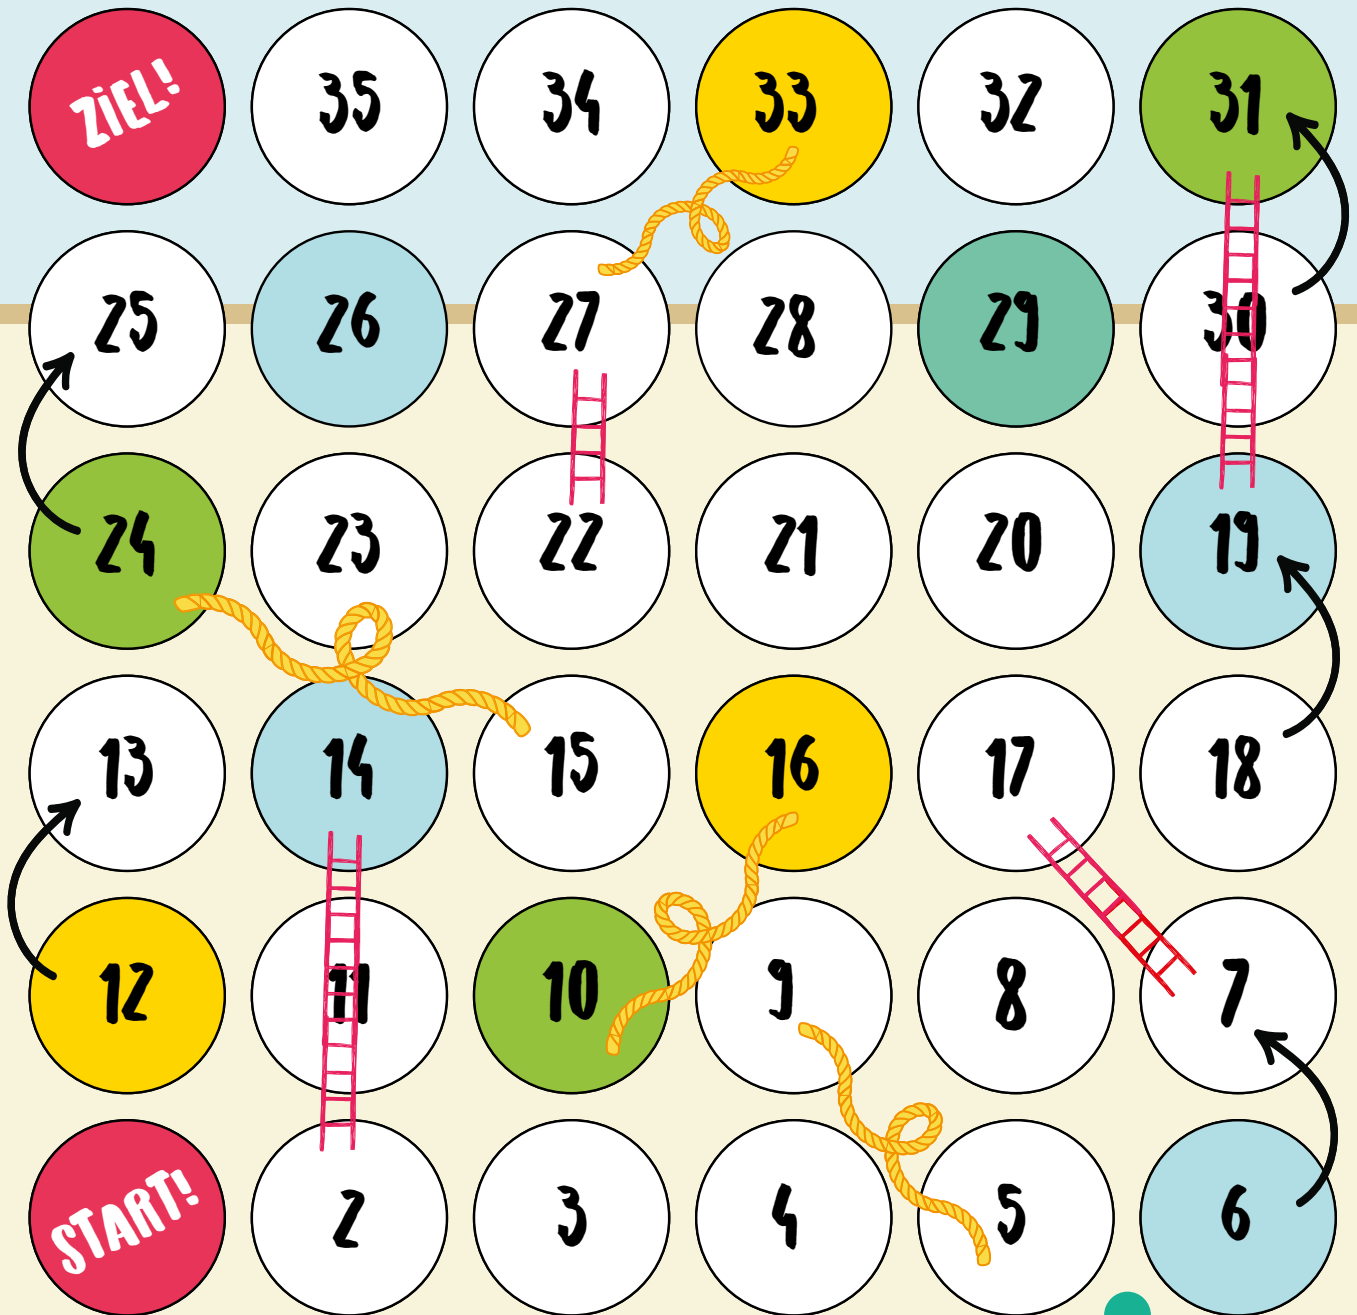

DAS POWER BANDE LEITER SPIEL

Nehmt euch einen Würfel und Spielfiguren. Das jüngste Kind darf anfangen.

Die Figuren dürfen so viele Schritte nach vorne, wie der Würfel anzeigt.

Steht ihr an einer Leiter, dürft ihr sie hinaufklettern. Kommt ihr zu einem Seil, müsst ihr auf das niedrigere Feld runterrutschen.

Wer als Erstes auf dem Zielfeld angekommen ist, hat gewonnen!

Noch mehr Spiel-Spaß!

Im Internet unter www.powerbande.de findest du ganz viele tolle Spielideen und Vorlagen für deinen Spieletag!